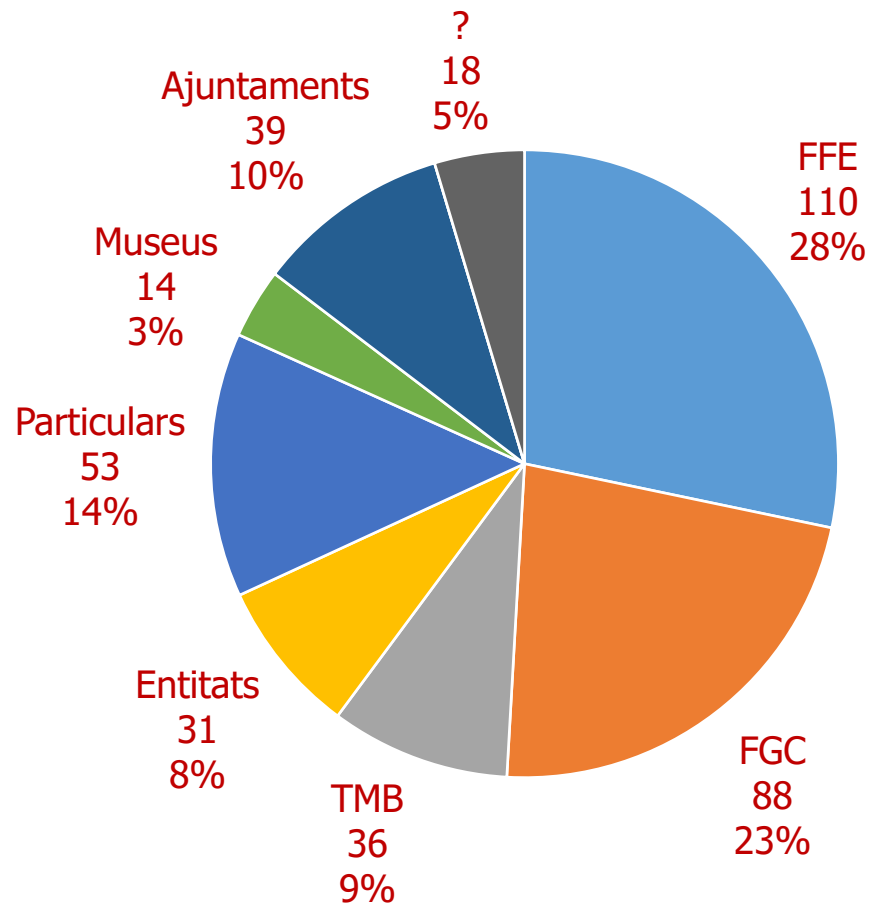

1. Els viatges amb material històric

Viatges per ample de via
1977-2019

1. Els viatges amb material històric

Viatges per tipus de tracció 1997-2019

1. Els viatges amb material històric

Viatges per anys 1977-2019

2. L'inventari del patrimoni històric

Elements per tipus

389 vehicles

2. L'inventari del patrimoni històric

Elements per ample de via

2. L'inventari del patrimoni històric

Elements per titulars

2. L'inventari del patrimoni històric

Elements per ubicacions

3. Els vehicles proposats per a BCIN

BCIN: Bé Cultural d'Interès Nacional

Per tipus de vehicles

3. Els vehicles proposats per a BCIN

BCIN: Bé Cultural d'Interès Nacional

Per ample de via

3. Els vehicles proposats per a BCIN

BCIN: Bé Cultural d'Interès Nacional

Distribució geogràfica

4. Els espais expositius

Museu del Ferrocarril de Catalunya
a Vilanova i la Geltrú

ANY EUROPEU DEL FERROCARRIL 2021