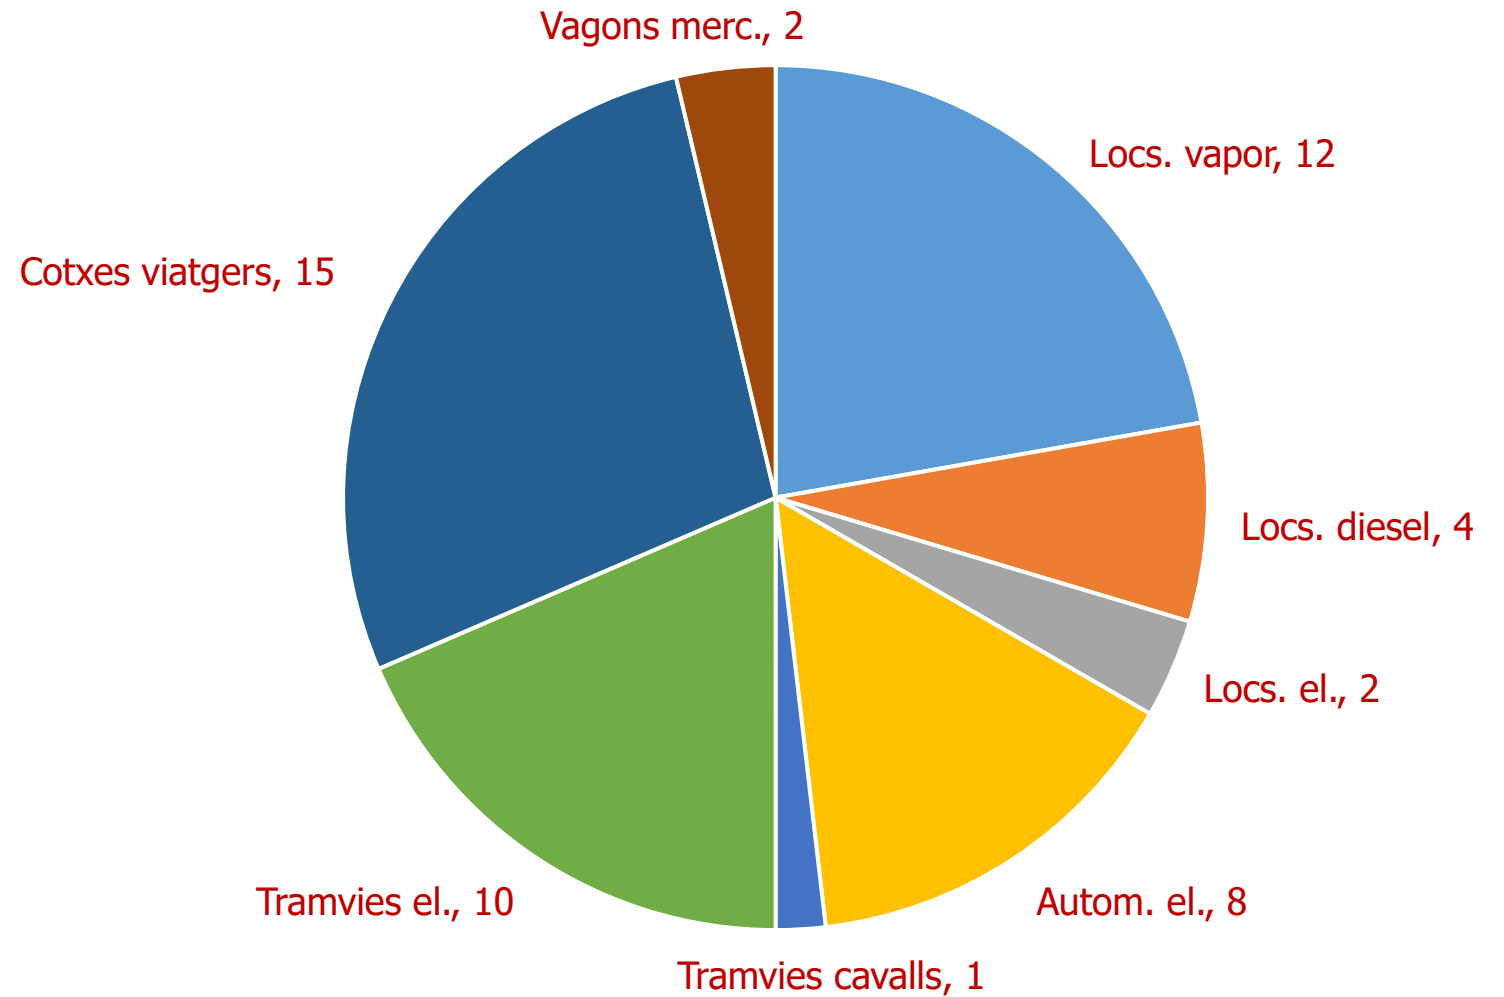

1. Els viatges amb material històric

Viatges per ample de via
1977-2019

1. Els viatges amb material històric

Viatges per tipus de tracció 1997-2019

1. Els viatges amb material històric

Viatges per anys 1977-2019

2. L'inventari del patrimoni històric

Elements per tipus

389 vehicles

2. L'inventari del patrimoni històric

Elements per ample de via

2. L'inventari del patrimoni històric

Elements per titulars

2. L'inventari del patrimoni històric

Elements per ubicacions

3. Els vehicles proposats per a BCIN

BCIN: Bé Cultural d'Interès Nacional

Per tipus de vehicles

3. Els vehicles proposats per a BCIN

BCIN: Bé Cultural d'Interès Nacional

Per ample de via

3. Els vehicles proposats per a BCIN

BCIN: Bé Cultural d'Interès Nacional

Distribució geogràfica

4. Els espais expositius

Museu del Ferrocarril de Catalunya
a Vilanova i la Geltrú

ANY EUROPEU DEL FERROCARRIL 2021