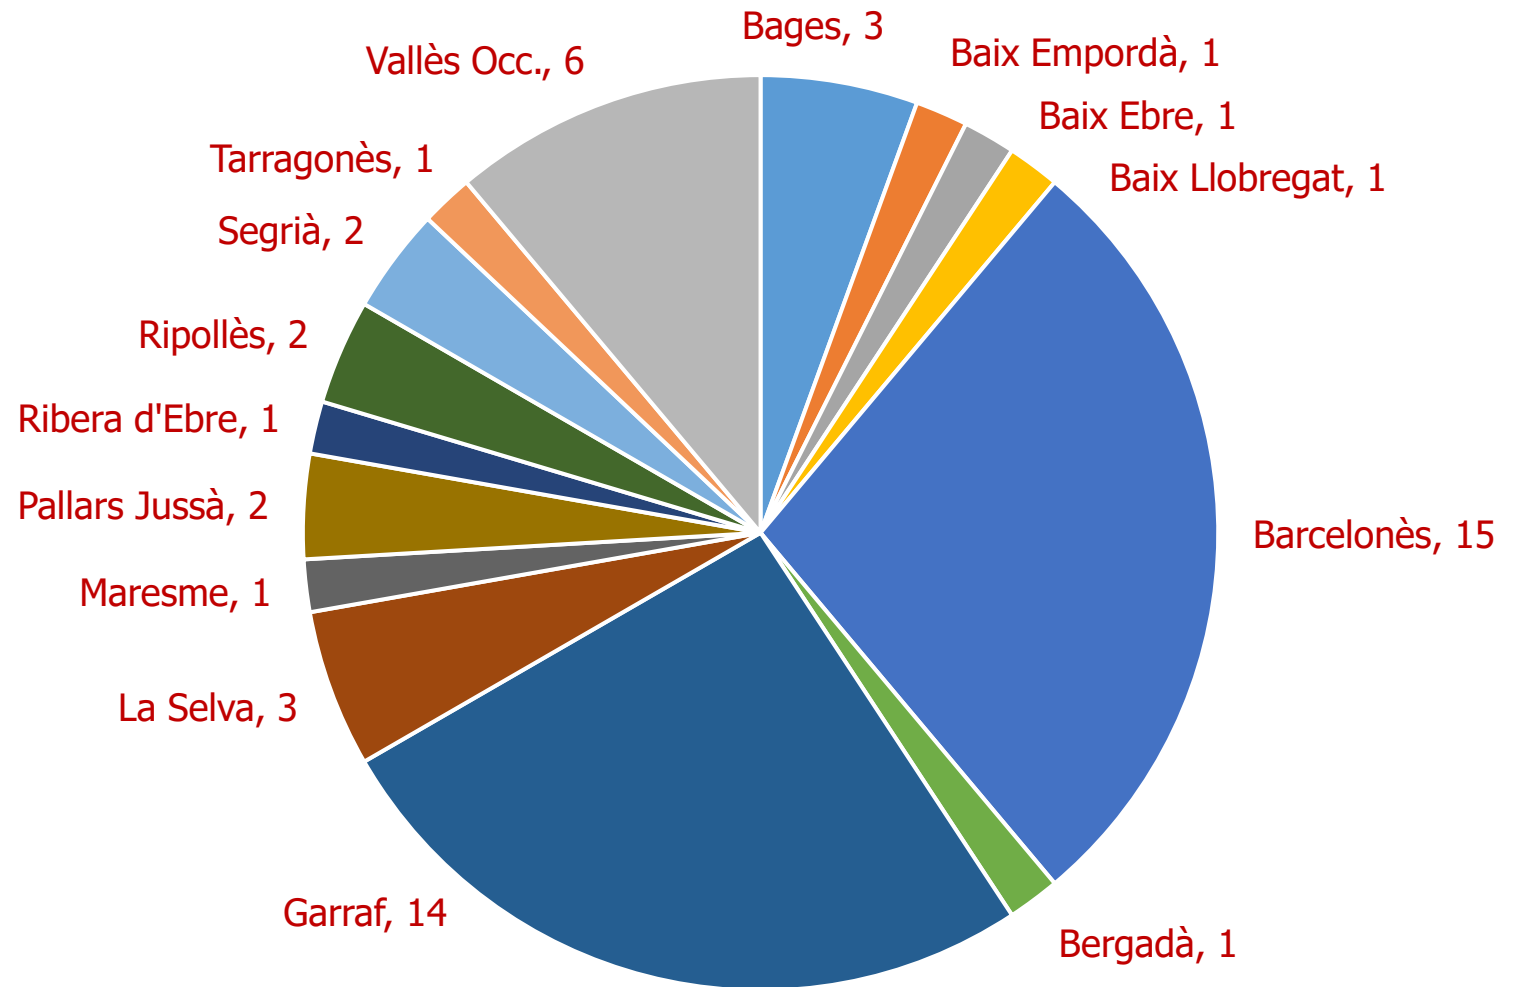

Elements per ubicacions

3. Els vehicles proposats per a BCIN

BCIN: Bé Cultural d'Interès Nacional

Per tipus de vehicles

3. Els vehicles proposats per a BCIN

BCIN: Bé Cultural d'Interès Nacional

Per ample de via

3. Els vehicles proposats per a BCIN

BCIN: Bé Cultural d'Interès Nacional

Distribució geogràfica

4. Els espais expositius

Museu del Ferrocarril de Catalunya
a Vilanova i la Geltrú

ANY EUROPEU DEL FERROCARRIL 2021

Nau del tren històric del Vallès, a Rubí

Gelida i el seu funicular

4. Els espais expositius

Exposició del cremallera, a Ribes de Freser

Exposició del cremallera, a Monistrol

Ferrocarrils secundaris, industrials i turístics, a la Pobla de Lillet